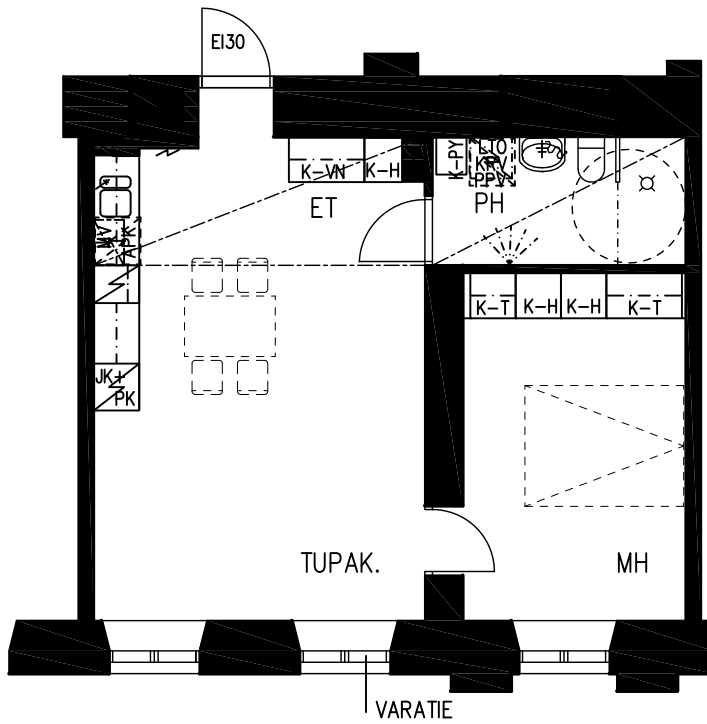

RAKENNUS 25  
PARAATIKATU 15  
15700 LAHTI

H+TUPAK. 47.5 m<sup>2</sup>

HUON. 8, 2. KRS

2. KERROS