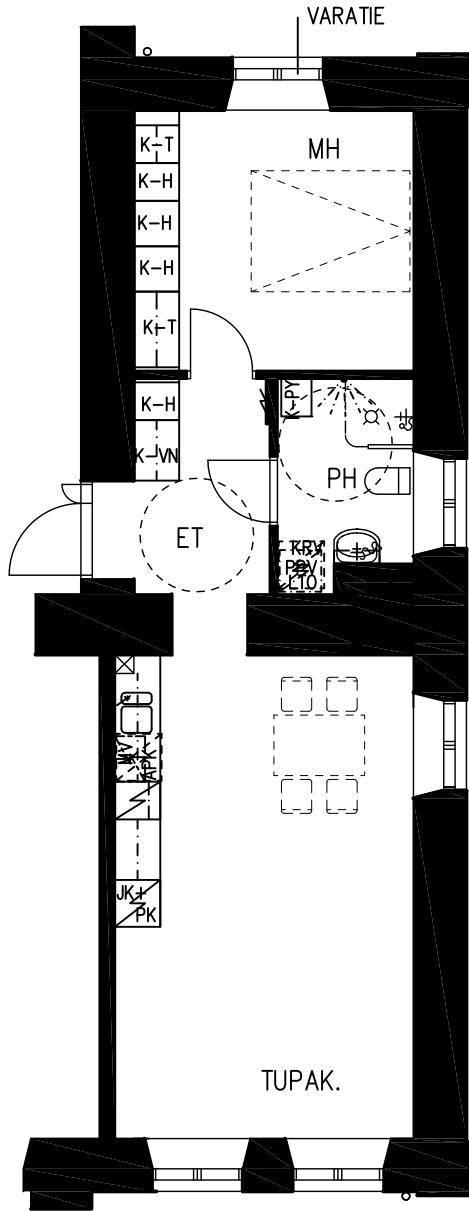

RAKENNUS
PARAATIKATU 15
15700 LAHTI

H+TUPAK. 49.5 m²

HUON. 7, 2. KRS

2. KERROS