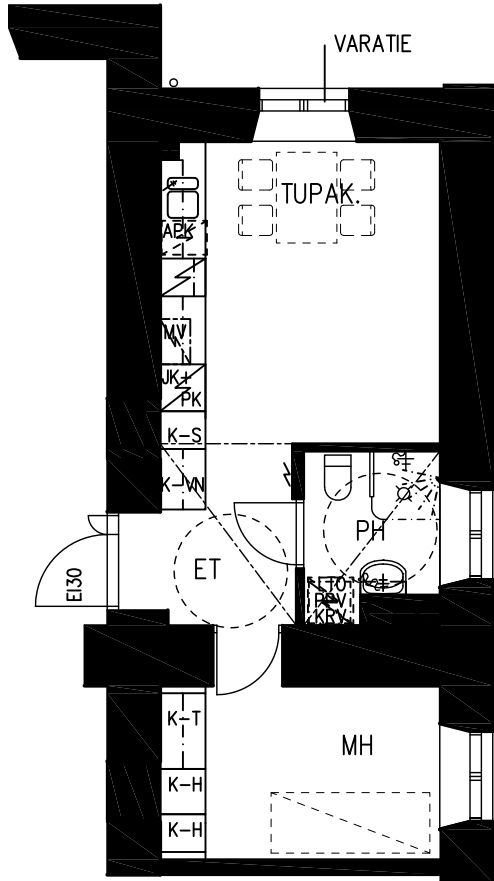

RAKENNUS 25  
PARAATIKATU 15  
15700 LAHTI

H+TUPAK. 33.0 m<sup>2</sup>

HUON. 6, 1. KRS

1. KERROS