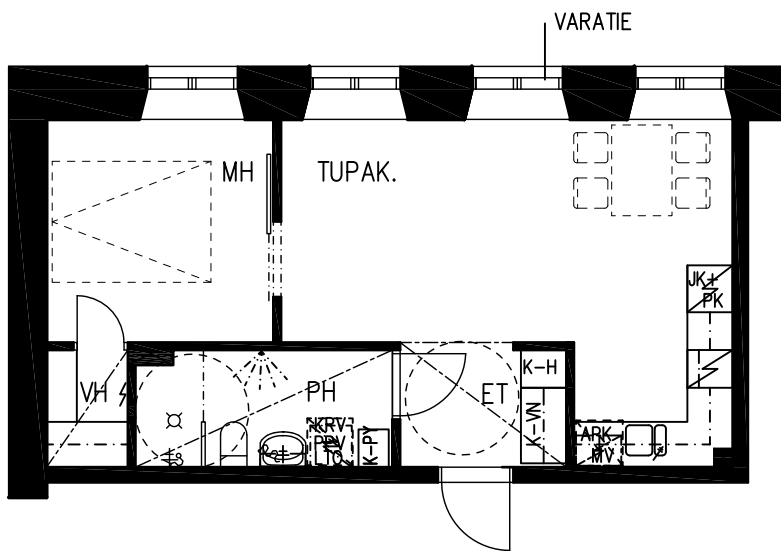

RAKENNUS 25  
PARAATIKATU 15  
15700 LAHTI

H+TUPAK. 41.5 m<sup>2</sup>

HUON. 4, 1. KRS

1. KERROS