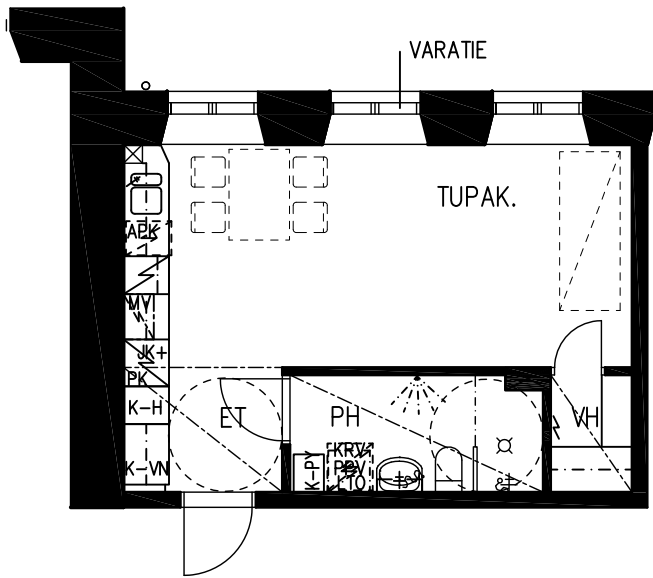

RAKENNUS 25  
PARAATIKATU 15  
15700 LAHTI

TUPAK. 30.5 m<sup>2</sup>

HUON. 12, 2. KRS

2. KERROS