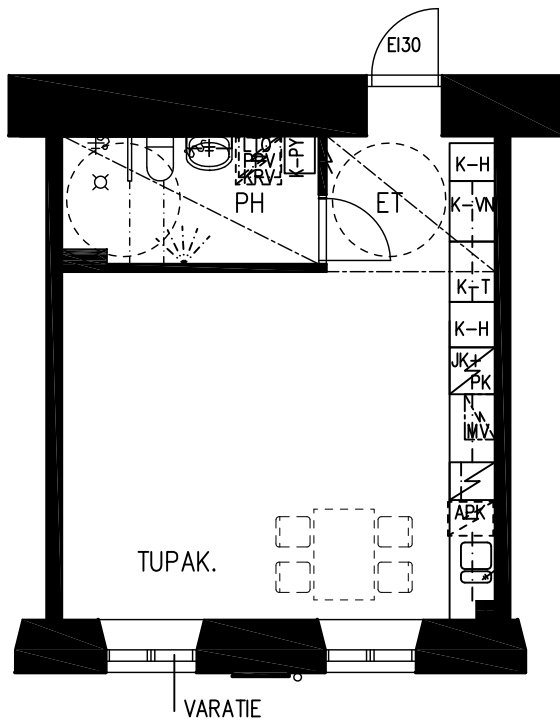

RAKENNUS 25
PARAATIKATU 15
15700 LAHTI

H+TUPAK.+S 36.5 m²

HUON. 10, 2. KRS

2. KERROS