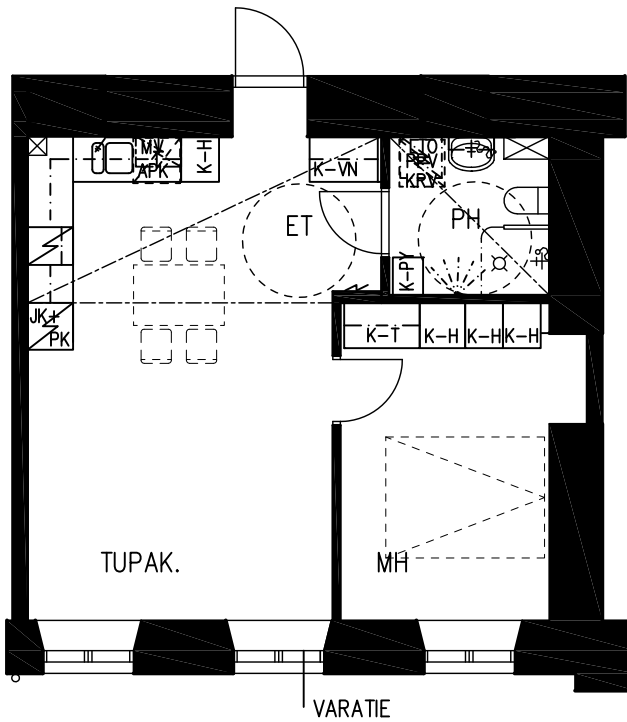

RAKENNUS 25
PARAATIKATU 15
15700 LAHTI

H+TUPAK. 43.5 m²

HUON. 1, 1. KRS

1. KERROS